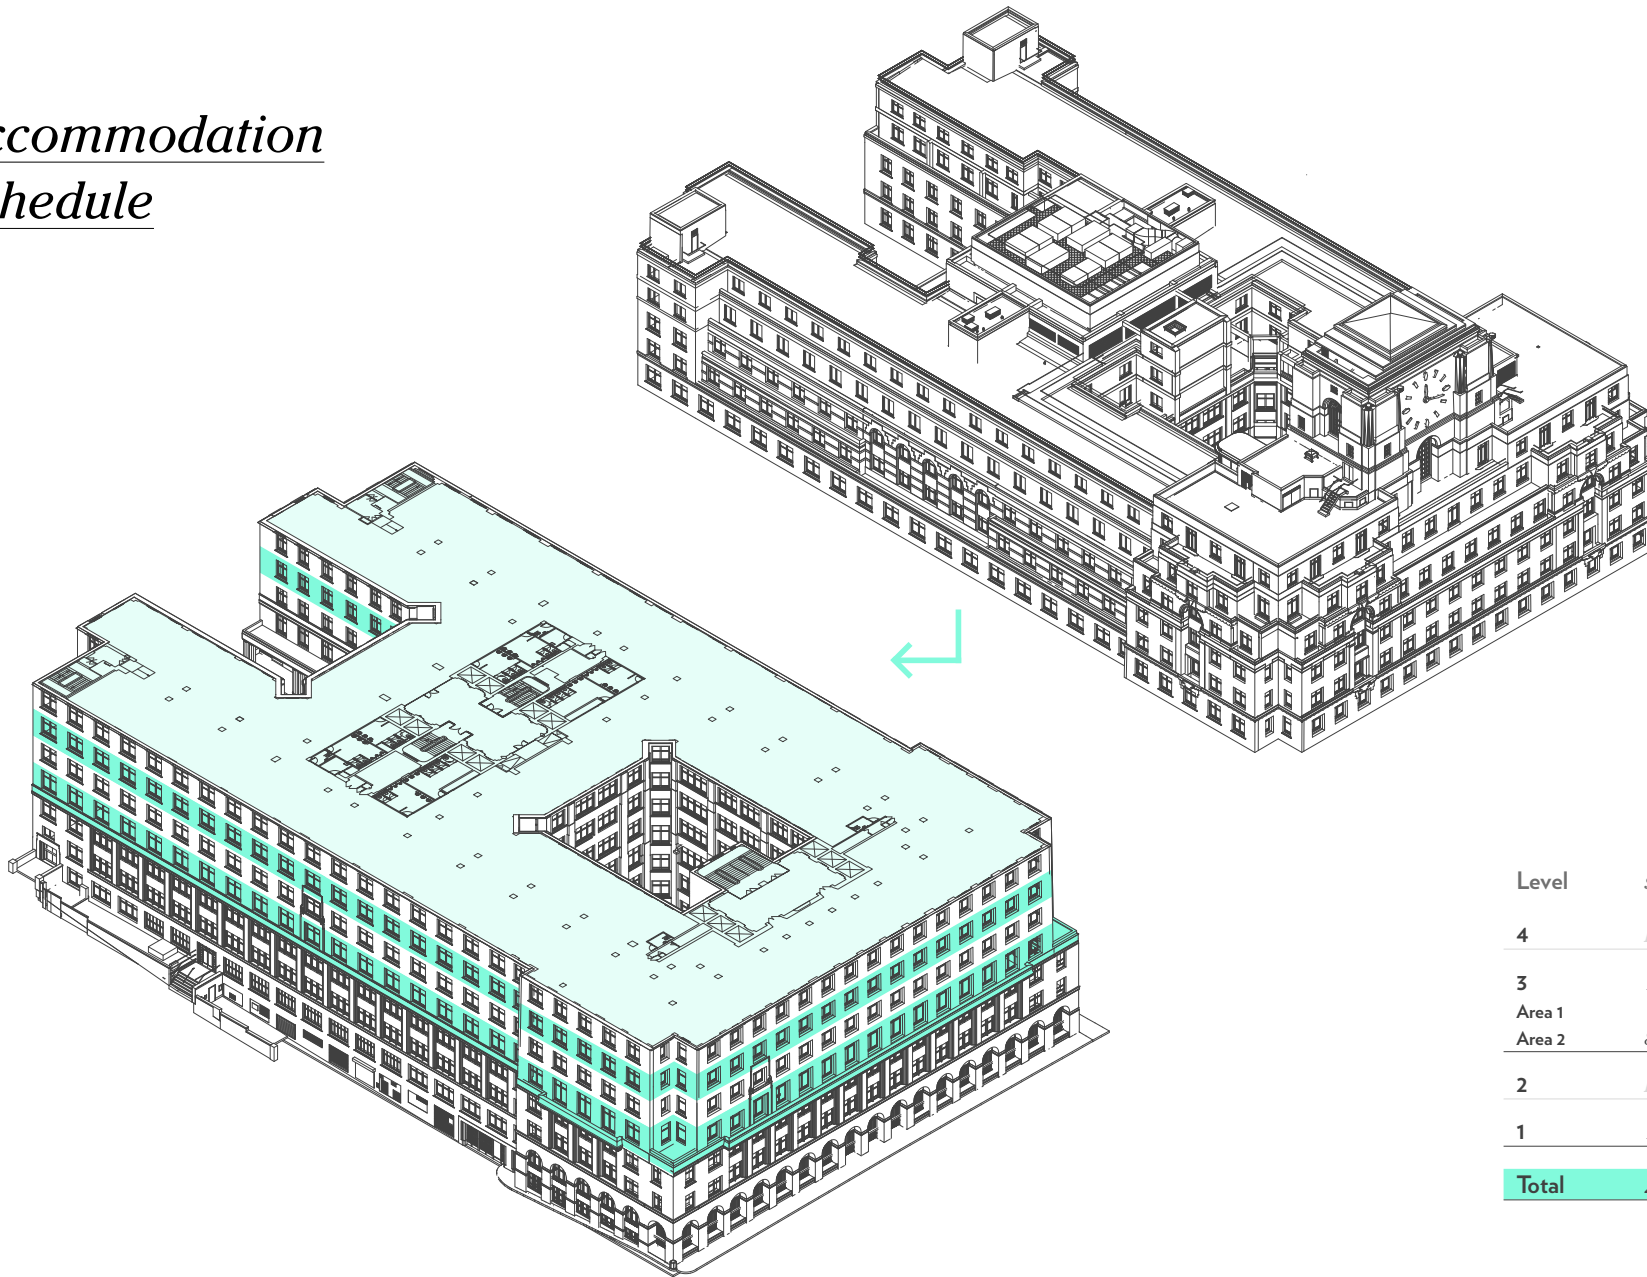

Accommodation Schedule

Level	sq ft	sq m
4	<i>Let</i>	<i>Let</i>
3	15,514	1,441
Area 1	7,449	692
Area 2	8,065	749
2	<i>Let</i>	<i>Let</i>
1	11,861	1,102
Total	27,375	2,543